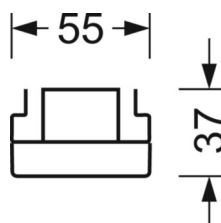

прибородержатель IP 64 - Central.Line.Optic - прямой широконаправленный свет - без видимых стыков

Ламподержатель из оцинкованного стального профиля; слой цинка в сочетании с лаком на полиэфирной смоле хорошо защищает от коррозии; крепление без инструментов, с помощью встроенных нажимных затворов, защита от кражи. Встроенные пластиковые торцы с уплотнительными краями и одно замкнутое уплотнение вокруг, для несущей шины классов защиты до IP64. Цвет корпуса белый стандартный для электротехники RAL 9016; Прямой широкий свет, распространяющийся через линзу «Central.Line.Optic» из пластика ПММА. Линзовая оптика с прозрачным уплотнением делает сборку и установку предельно удобными, а плоскость легко чистится. Линзы плотно расположены в один ряд: световые точки сливаются в одну линию, создавая целостный вид. Подключение к электросети через штатную 3-полюсную штекерную деталь для быстрой сборки, со свободным выбором фаз. Встроенный механизм для правильной сборки для быстрого контакта. Ламподержатель настраивается пошаговым образом через драйвер «Multilumen» (заводская настройка: макс. Число люмен). Сменные блоки, позволяющие легко модернизировать освещение, существенно продлевают срок службы всей осветительной установки.

параметры

номер заказа	19512004220
код EAN	4020863445998
номер таможенного тарифа	94051190
Знак прохождения контроля	IP 64, класс защиты I, ENEC10 VDE, F, D, HACCP DIN10500/Food/IFS-пригодность для применения/BRC, Indoor, CE
Степень ударопрочности IK	IK03 (-20°C bis 35°C)
Температура окружения	ta -20°C в 35°C
Гарантийный срок	5 лет
Государственные программы поддержки	BEG - государственные субсидии для энергосберегающих зданий (действительна только для Германии)

электротехника