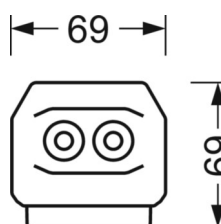

прибородержатель IP 64 - Central.Line.Optic - прямой широконаправленный свет - без видимых стыков

Ламподержатель из оцинкованного стального профиля; слой цинка в сочетании с лаком на полиэфирной смоле хорошо защищает от коррозии; крепление без инструментов, с помощью встроенных нажимных затворов, защита от кражи. Встроенные пластиковые торцы с уплотнительными краями и одно замкнутое уплотнение вокруг, для несущей шины классов защиты до IP64. Цвет корпуса белый стандартный для электротехники RAL 9016; Прямой широкий свет, распространяющийся через линзу «Central.Line.Optic» из пластика ПММА. Линзовая оптика с прозрачным уплотнением делает сборку и установку предельно удобными, а плоскость легко чистится. Линзы плотно расположены в один ряд: световые точки сливаются в одну линию, создавая целостный вид. Подключение к электросети через штатную 3-полюсную штекерную деталь для быстрой сборки, со свободным выбором фаз. Встроенный механизм для правильной сборки для быстрого контакта. Ламподержатель настраивается пошаговым образом через драйвер «Multilumen» (заводская настройка: макс. Число люмен). Сменные блоки, позволяющие легко модернизировать освещение, существенно продлевают срок службы всей осветительной установки.

параметры

номер заказа	19512004220
код EAN	4020863445998
номер таможенного тарифа	94051190
Знак прохождения контроля	IP 64, класс защиты I, ENEC10 VDE, F, D, HACCP DIN10500/Food/IFS-пригодность для применения/BRC, Indoor, CE
Степень ударопрочности IK	IK03 (-20°C bis 35°C)
Температура окружения	ta -20°C в 35°C
Гарантийный срок	5 лет
Государственные программы поддержки	BEG - государственные субсидии для энергосберегающих зданий (действительна только для Германии)

электротехника