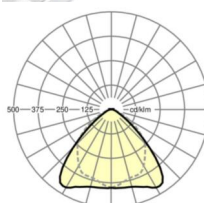

параметры

номер заказа	19512004220
код EAN	4020863445998
номер таможенного тарифа	94051190
Знак прохождения контроля	IP 64, класс защиты I, ENEC10 VDE, F, D, HACCP DIN10500/Food/IFS-пригодность для применения/BRC, Indoor, CE
Степень ударопрочности IK	IK03 (-20°C bis 35°C)
Температура окружения	ta -20°C в 35°C
Гарантийный срок	5 лет
Государственные программы поддержки	BEG - государственные субсидии для энергосберегающих зданий (действительна только для Германии)

электротехника

Балласт	Электронный драйвер Multilumen, 16-шага (1 штука)
Мощность системы	49W-27W
сетевое напряжение	230V/50Hz
автоматический предохранитель (пусковой ток)	18 штук/B10, 30 штук/B16, 31 штук/C10, 51 штук/C16
класс энергосбережения/Источник света	C

DEEP-LINK

<https://www.regiolux.de/ru/article/19512004220>

Ссылка	LED 8600lm/49W 840
ηLB	100 %
Φ ↓/↑	98 % / 2 %
UGR поп./вдоль	22.9 / 24.3